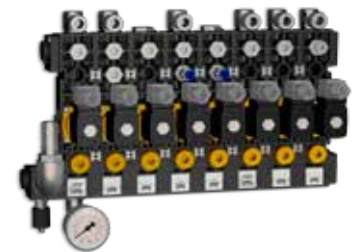

- Alta pressione orizzontale copiante.
- Alta pressione laterale fissa.
- Alta pressione laterale oscillante e inferiore.

Schermo tattile 7"

Nuovo

Schermo tattile da 7" integrato nel posto di comando che facilita la connessione e il controllo di tutti gli optional installati nel portale di lavaggio.

Controllore

Controllo totale centralizzato del portale di lavaggio grazie al nuovo controllore Siemens di grande capacità e alta velocità di processione. Con connettività profinet nativa.

Piastra dei fluidi

Design completamente nuovo della piastra dei fluidi con un collettore d'acqua comune all'uscita dei moduli. Con un doppio iniettore dopo l'elettrovalvola.

La migliore attrezzatura

Lavaruote

Lavaruote a disco con alta pressione

Il lavaruote integrato ad alta pressione permette di incidere specialmente sui cerchioni e in tutta la parte laterale inferiore del veicolo. Il suo doppio senso di rotazione ottiene migliori risultati con i nuovi design di cerchioni.